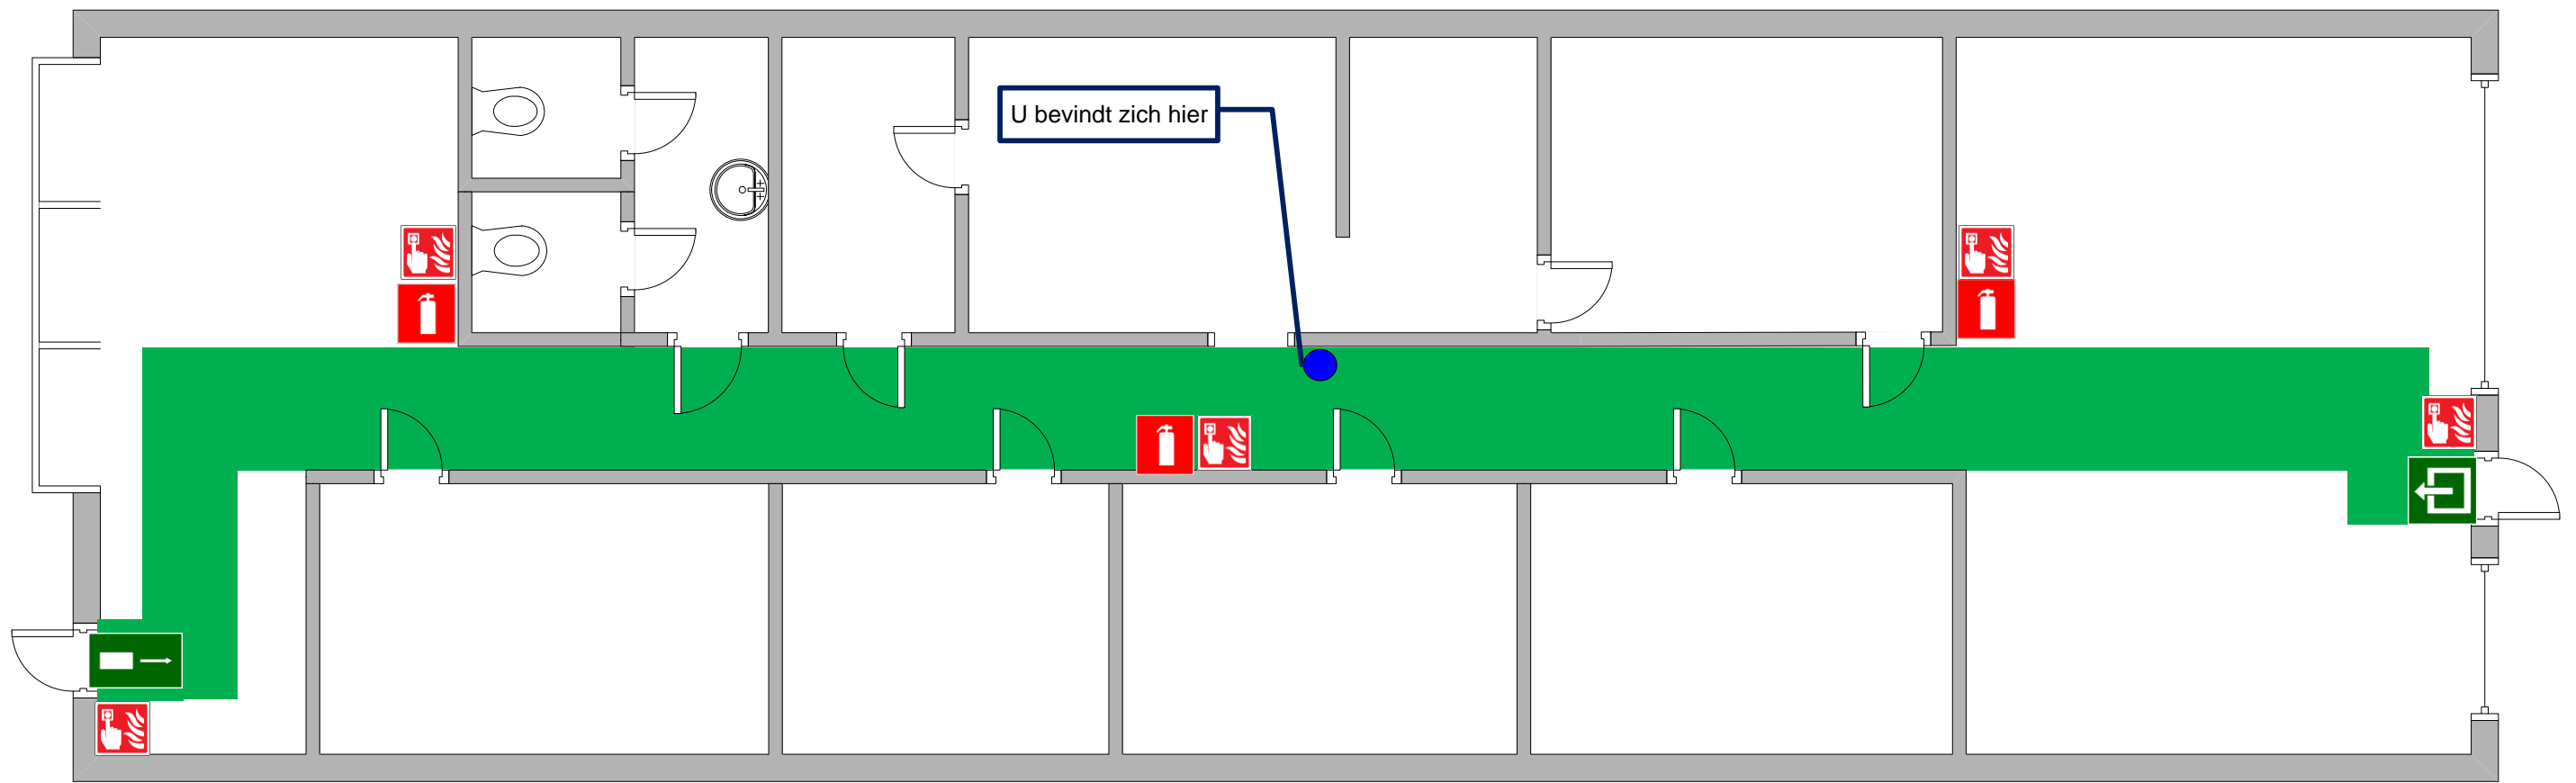

EVACUATIEPLAN

LEGENDE			
	U bevindt zich hier		
	Richting uitgang / nooduitgang		
	Uitgang		
	Nooduitgang		
	Verzamelpaats		
	Blusapparaat		
	Brandslang		
	Telefoon voor brandbestrijding		
	Drukknop brand- alarm		

BEDRIJF

Ontwerp plan: **ARTIMIS Consult**
 Datum: **18/04/2015**
 Plan nummer: **011**
 Revisie: **01**